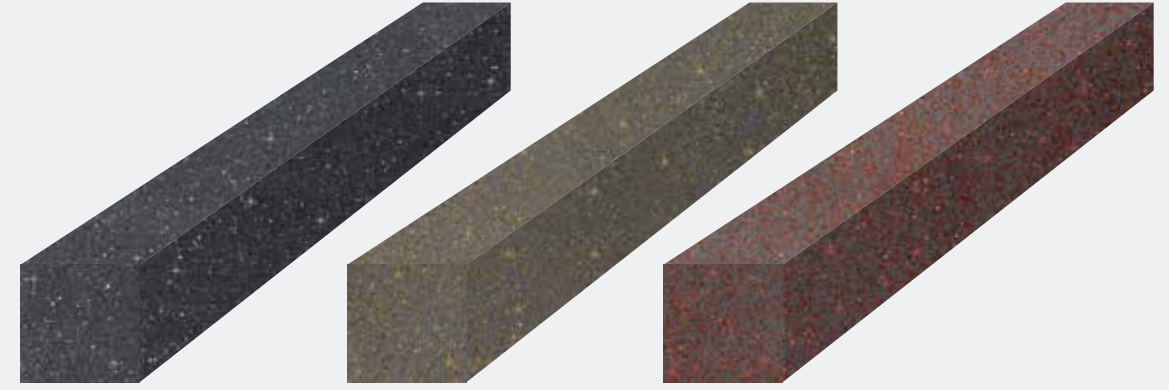

Bej Bakır

Gri Gümüş

Gri Altın

Gri Bakır

STROCHEM
SİM EFEKTLİ DERZ DOLGU RENKLERİ

strochem®

Antrasit Gümüş

Antrasit Altın